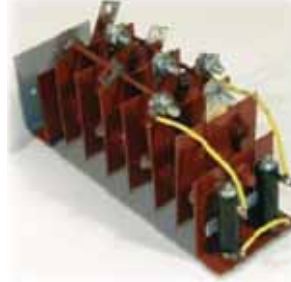

3-40118-32
Rectifier, 8.6A

33-1094-007
Rectifier, 10A

33-1094-009
Rectifier

33-1094-013
Selenium rectifier

3-40306-53
Rectifier assembly, 15A

3-40306-54
Rectifier assembly, 30A

3-40010-67
Rectifier

3-40008-73
3-phase rectifier,
600V/27.5A

3-40163-25
Rectifier, Stud-mount

3-40195-74
Rectifier,
Stud Mtg

3-40110-19
Rectifier,
Stud Mtg

35-1094-008
Rectifier

3-40288-34
Rectifier, 270VAC/
21A, single phase;
TS13F-YE

SUPPRESSORS

3-40008-61
Arc suppressor