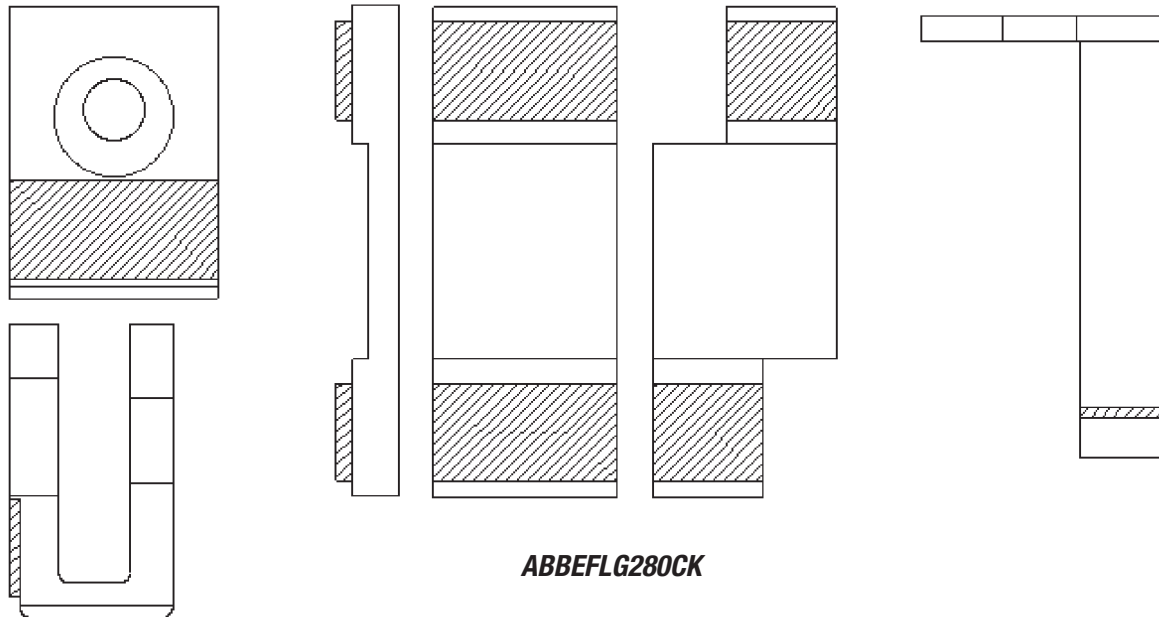

### Asea Brown Boveri–Type EFLG General Purpose

#### ORDERING INFORMATION

Part no.	3-pole kit contacts	Amps
<b>ABBEFLG80CK</b>		110
<b>ABBEFLG160CK</b>		180
<b>ABBEFLG280CK</b>		280

**ABBEFLG80CK**

**ABBEFLG160CK**

**ABBEFLG280CK**