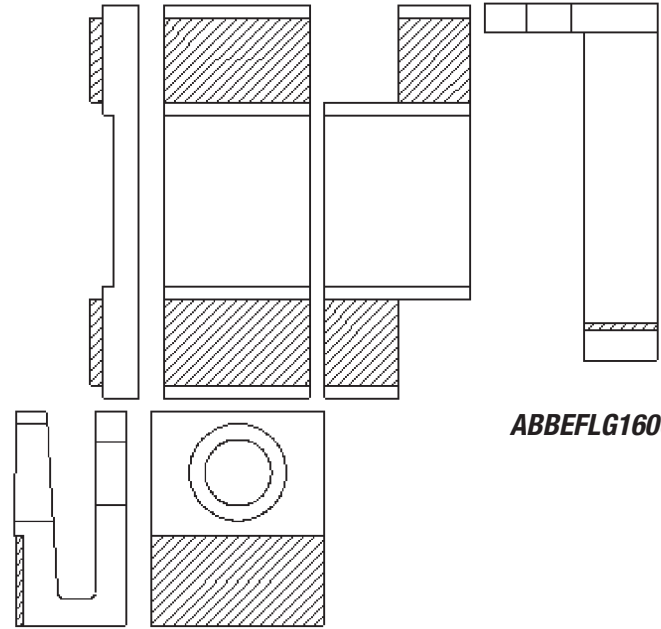

#### ORDERING INFORMATION

Part no.	3-pole kit contacts	Amps
<b>ABBEFLG80CK</b>		110
<b>ABBEFLG160CK</b>		180
<b>ABBEFLG280CK</b>		280

**ABBEFLG80CK**

**ABBEFLG160CK**

**ABBEFLG280CK**