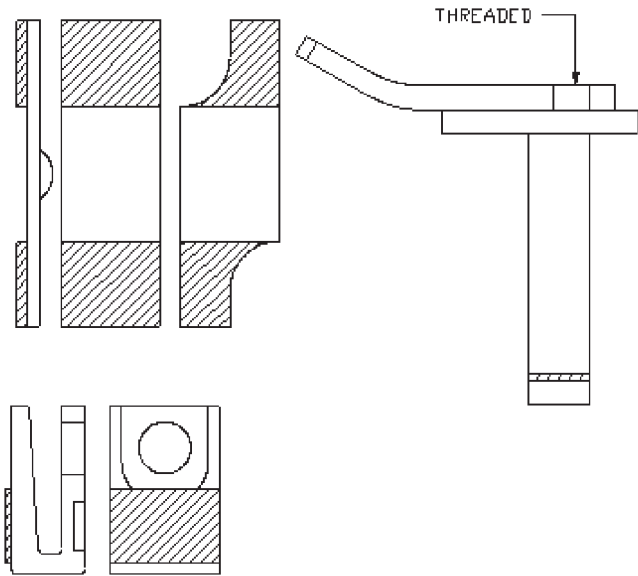

#### ORDERING INFORMATION

Part no.	3-pole kit contacts	Amps
<b>ABBEFLG80CK</b>		110
<b>ABBEFLG160CK</b>		180
<b>ABBEFLG280CK</b>		280

**ABBEFLG80CK**

**ABBEFLG160CK**

**ABBEFLG280CK**