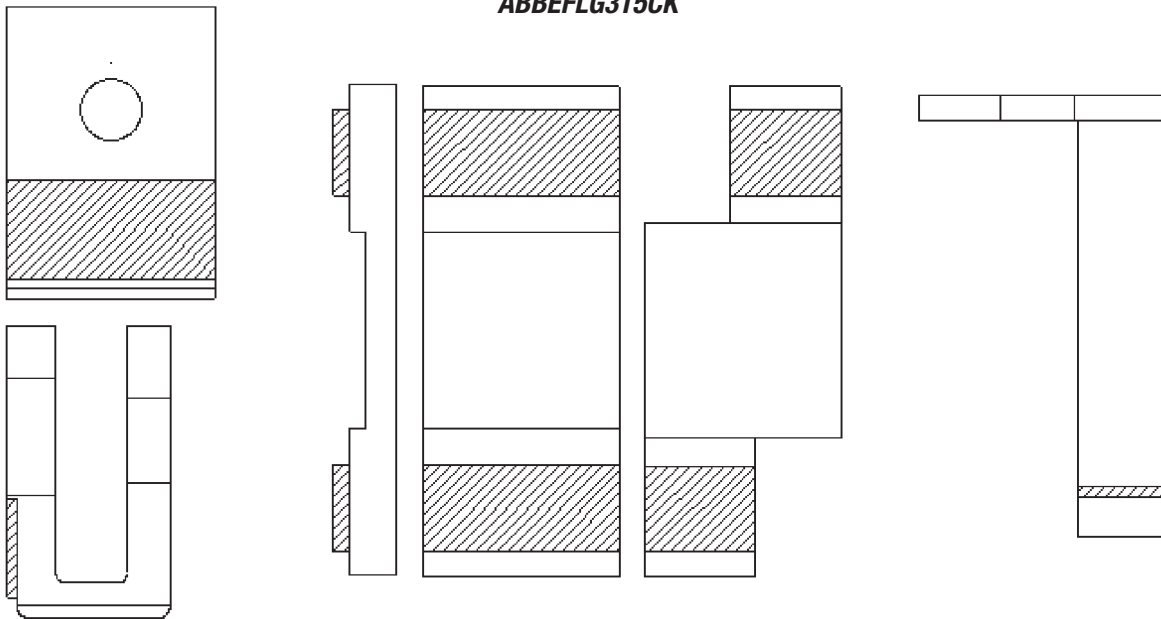

# Asea Brown Boveri-Type EFLG General Purpose

<b>ORDERING INFORMATION</b>		
Part no.	3-pole kit contacts	Amps
<b>ABBEFLG315CK</b>		360
<b>ABBEFLG630CK</b>		535

**ABBEFLG315CK**

**ABBEFLG630CK**