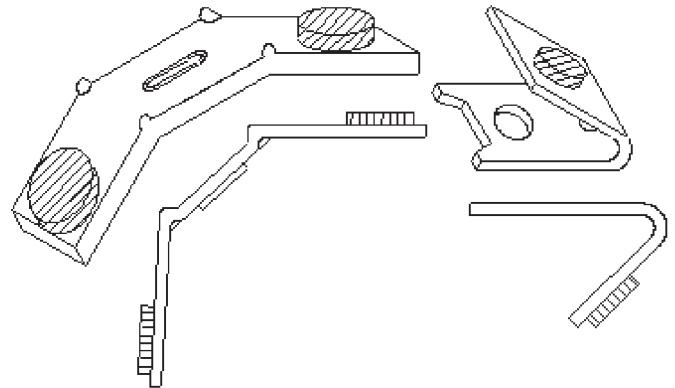

General Electric—Definite Purpose

ORDERING INFORMATION			
Part no.	Contacto no.	Amps	# poles
GE548A790G001	CR153E/154E	50	1
GE548A791G001	CR153F/154F	60	1
GE546A780G020	CR153G/154G	75	1
GE55-152313G094/095	CR153EA/153FB	50/60	1
GE55-153677G019	CR153H/154H	110/120	1
GE55-152313G139	CR153M	120	3
GE55-152313G112A/113A	CR153GB/153L	75/90	1
GE55-152313G153A	CR153GB	75	3

GE548A790G001

GE548A791G001

GE546A780G020
GE55-152313G094/095

GE55-153677G019
GE55-152313G139

GE55-152313G112A/113A
GE55-152313G153A