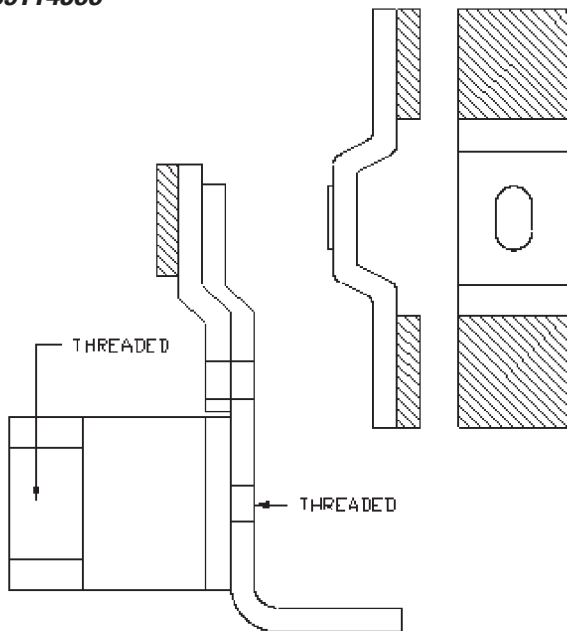

Ingersoll Rand—w/Westinghouse Controls

ORDERING INFORMATION

Part no.	Size	# poles
IR39114541	2	3
IR39114558	3	3
IR39114566	4	3
IR39109236	5	1

IR39114541

IR39114558

IR39114566

IR39109236